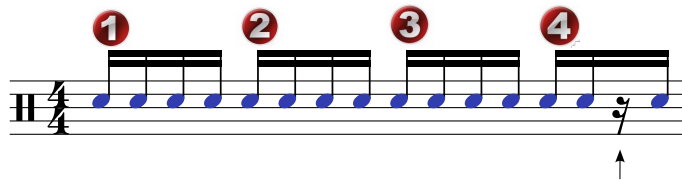

Le QUART de SOUPIR

Le QUART de SOUPIR est un SILENCE qui équivaut à une DOUBLE CROCHE
Il vaut donc un QUART de TEMPS

Voilà comment se note un QUART de SOUPIR sur la portée

Voici une première utilisation du QUART de SOUPIR
dans une mesure en remplacement d'une DOUBLE CROCHE

Commençons par utiliser le QUART de SOUPIR dans des BREAKS à base de DOUBLE CROCHES

1

2

3

4

5