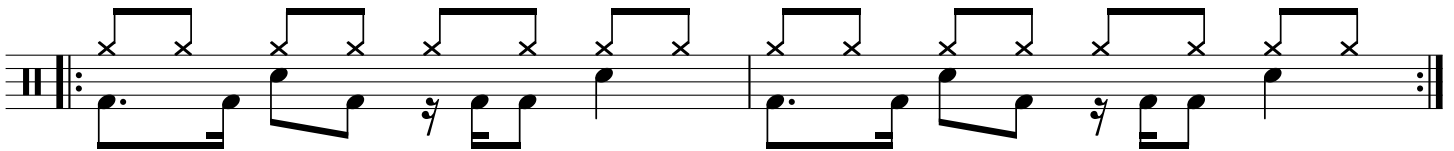

Imagine Dragons Thunder

(rythme principal et 1er refrain)

♩ = 85

rythme principal

variante avec charleston

1er refrain