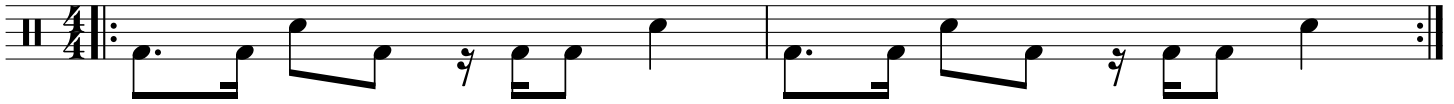

Imagine Dragons Thunder

(rythme principal et 1er refrain)

♩ = 85

rythme principal

variante avec charleston

1er refrain