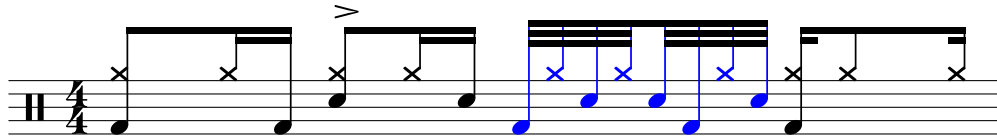

WebDrummer **LINEAR OSTINATO** 2

8 triples croches en « linear drumming »
qui se déplacent dans les mesures

1

2

3

4

5

6