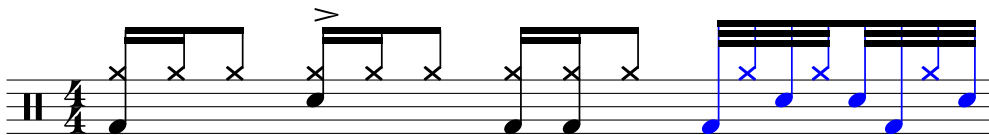

WebDrummer **LINEAR OSTINATO** 2

8 triples croches en « linear drumming »
qui se déplacent dans les mesures

1

2

3

4

5

6