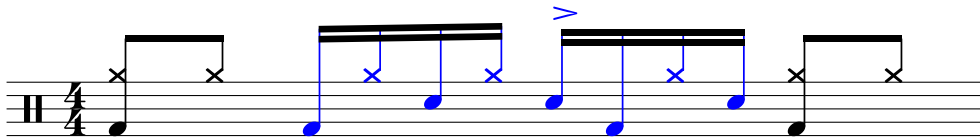

Web Drummer **LINEAR OSTINATO**

8 doubles croches en « linear drumming »
qui se déplacent dans les mesures

1

2

3

4

5

6