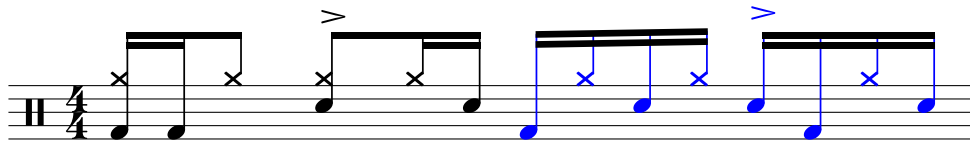

Web Drummer **LINEAR OSTINATO**

8 doubles croches en « linear drumming »
qui se déplacent dans les mesures

1

2

3

4

5

6