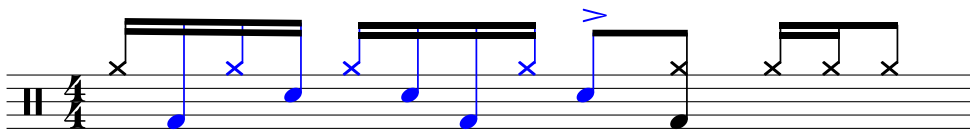

Web Drummer **LINEAR OSTINATO**

8 doubles croches en « linear drumming »
qui se déplacent dans les mesures

1

2

3

4

5

6