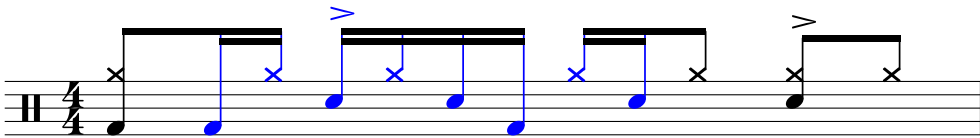

Web Drummer **LINEAR OSTINATO**

8 doubles croches en « linear drumming »
qui se déplacent dans les mesures

1

2

3

4

5

6