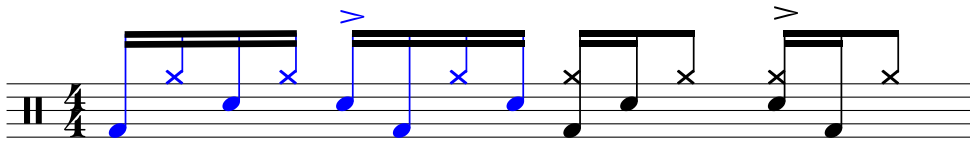

Web Drummer **LINEAR OSTINATO**

8 doubles croches en « linear drumming »
qui se déplacent dans les mesures

1

2

3

4

5

6